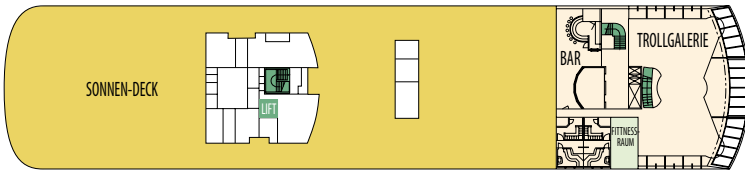

MS TROLLFJORD

Deck 9

Deck 8

Deck 7

Deck 6

Deck 5

Deck 4

Deck 3

KABINENKATEGORIEN

MX	Suite	Außen	Grand Suite mit Veranda, 2 Zimmer, Doppelbett	Deck 8
MG	Suite	Außen	Grand Suite mit Erkerfenster oder Veranda, Doppelbett	Deck 8,7
MB	Suite	Außen	Suite mit Veranda, 1 Zimmer, Doppelbett	Deck 7
MJ	Minisuite	Außen	Minisuite mit 2 sep. Betten, eingeschränkte Aussicht	Deck 6,7
QX	Minisuite	Außen	Minisuite, Doppelbett	Deck 6
F2	Kabine	Außen	2-Bett-Kabine mit Doppelbett	Deck 7
U2	Kabine	Außen	2-Bett-Kabine mit Bett und Bettssofa	Deck 8
K2/3	Kabine	Außen	2-Bett- bzw. 3-Bett-Kabine mit Bett und Bettssofa	Deck 7
P2	Kabine	Außen	2-Bett-Kabine mit Bett und Bettssofa	Deck 6
N2	Kabine	Außen	2-Bett- bzw. 3-Bett-Kabine mit Bett und Bettssofa	Deck 4
L2	Kabine	Außen	2-Bett- bzw. 3-Bett-Kabine mit Bett und Bettssofa	Deck 3,4
J2/3	Kabine	Außen	2-Bett- bzw. 3-Bett-Kabine mit Bett und Bettssofa, eingeschränkte Aussicht	Deck 4, 6,7
I2	Kabine	Innen	2-Bett-Kabine mit Bett und Bettssofa	Deck 4, 6,7

Konferenzraum
 Decksflächen
 Restaurant/Lounges
 Behindertenkabine
 Fitnessraum
 Lift/Treppen