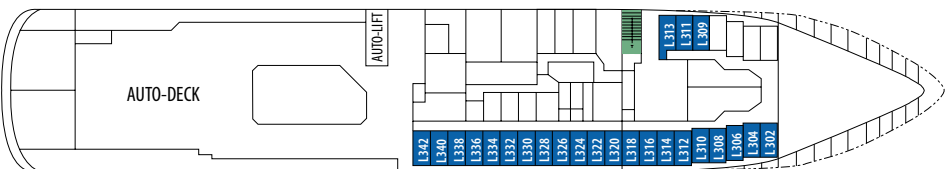

MS TROLLFJORD

Deck 9

Deck 8

Deck 7

Deck 6

Deck 5

Deck 4

Deck 3

KABINENKATEGORIEN

MX	Suite	Außen	Grand Suite mit Veranda, 2 Zimmer, Doppelbett	Deck 8
MG	Suite	Außen	Grand Suite mit Erkerfenster oder Veranda, Doppelbett	Deck 8,7
MB	Suite	Außen	Suite mit Veranda, 1 Zimmer, Doppelbett	Deck 7
MJ	Minisuite	Außen	Minisuite mit 2 sep. Betten, eingeschränkte Aussicht	Deck 6,7
QX	Minisuite	Außen	Minisuite, Doppelbett	Deck 6
F2	Kabine	Außen	2-Bett-Kabine mit Doppelbett	Deck 7
U2	Kabine	Außen	2-Bett-Kabine mit Bett und Bettssofa	Deck 8
K2/3	Kabine	Außen	2-Bett- bzw. 3-Bett-Kabine mit Bett und Bettssofa	Deck 7
P2	Kabine	Außen	2-Bett-Kabine mit Bett und Bettssofa	Deck 6
N2	Kabine	Außen	2-Bett- bzw. 3-Bett-Kabine mit Bett und Bettssofa	Deck 4
L2	Kabine	Außen	2-Bett- bzw. 3-Bett-Kabine mit Bett und Bettssofa	Deck 3,4
J2/3	Kabine	Außen	2-Bett- bzw. 3-Bett-Kabine mit Bett und Bettssofa, eingeschränkte Aussicht	Deck 4, 6,7
I2	Kabine	Innen	2-Bett-Kabine mit Bett und Bettssofa	Deck 4, 6,7