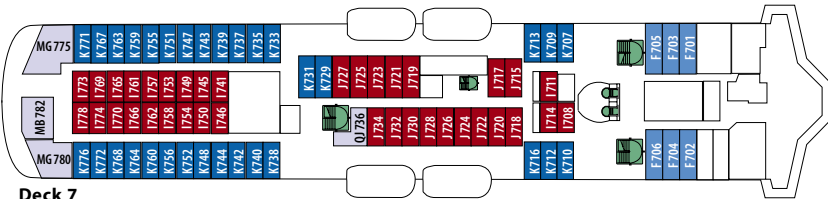

# MS TROLLFJORD

Deck 9

Deck 8

Deck 7

Deck 6

Deck 5

Deck 4

Deck 3

## KABINENKATEGORIEN

MX	Suite	Außen	Grand Suite mit Veranda, 2 Zimmer, Doppelbett	Deck 8
MG	Suite	Außen	Grand Suite mit Erkerfenster oder Veranda, Doppelbett	Deck 8,7
MB	Suite	Außen	Suite mit Veranda, 1 Zimmer, Doppelbett	Deck 7
MJ	Minisuite	Außen	Minisuite mit 2 sep. Betten, eingeschränkte Aussicht	Deck 6,7
QX	Minisuite	Außen	Minisuite, Doppelbett	Deck 6
F2	Kabine	Außen	2-Bett-Kabine mit Doppelbett	Deck 7
U2	Kabine	Außen	2-Bett-Kabine mit Bett und Bettssofa	Deck 8
K2/3	Kabine	Außen	2-Bett- bzw. 3-Bett-Kabine mit Bett und Bettssofa	Deck 7
P2	Kabine	Außen	2-Bett-Kabine mit Bett und Bettssofa	Deck 6
N2	Kabine	Außen	2-Bett- bzw. 3-Bett-Kabine mit Bett und Bettssofa	Deck 4
L2	Kabine	Außen	2-Bett- bzw. 3-Bett-Kabine mit Bett und Bettssofa	Deck 3,4
J2/3	Kabine	Außen	2-Bett- bzw. 3-Bett-Kabine mit Bett und Bettssofa, eingeschränkte Aussicht	Deck 4, 6,7
I2	Kabine	Innen	2-Bett-Kabine mit Bett und Bettssofa	Deck 4, 6,7