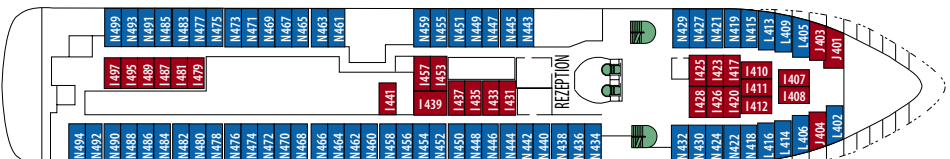

MS TROLLFJORD

Deck 9

Deck 8

Deck 7

Deck 6

Deck 5

Deck 4

Deck 3

KABINENKATEGORIEN

MX	Suite	Außen	Grand Suite mit Veranda, 2 Zimmer, Doppelbett	Deck 8
MG	Suite	Außen	Grand Suite mit Erkerfenster oder Veranda, Doppelbett	Deck 8,7
MB	Suite	Außen	Suite mit Veranda, 1 Zimmer, Doppelbett	Deck 7
MJ	Minisuite	Außen	Minisuite mit 2 sep. Betten, eingeschränkte Aussicht	Deck 6,7
QX	Minisuite	Außen	Minisuite, Doppelbett	Deck 6
F2	Kabine	Außen	2-Bett-Kabine mit Doppelbett	Deck 7
U2	Kabine	Außen	2-Bett-Kabine mit Bett und Bettssofa	Deck 8
K2/3	Kabine	Außen	2-Bett- bzw. 3-Bett-Kabine mit Bett und Bettssofa	Deck 7
P2	Kabine	Außen	2-Bett-Kabine mit Bett und Bettssofa	Deck 6
N2	Kabine	Außen	2-Bett- bzw. 3-Bett-Kabine mit Bett und Bettssofa	Deck 4
L2	Kabine	Außen	2-Bett- bzw. 3-Bett-Kabine mit Bett und Bettssofa	Deck 3,4
J2/3	Kabine	Außen	2-Bett- bzw. 3-Bett-Kabine mit Bett und Bettssofa, eingeschränkte Aussicht	Deck 4, 6,7
I2	Kabine	Innen	2-Bett-Kabine mit Bett und Bettssofa	Deck 4, 6,7

Konferenzraum
 Decksflächen
 Restaurant/Lounges
 Behindertenkabine
 Fitnessraum
 Lift/Treppen