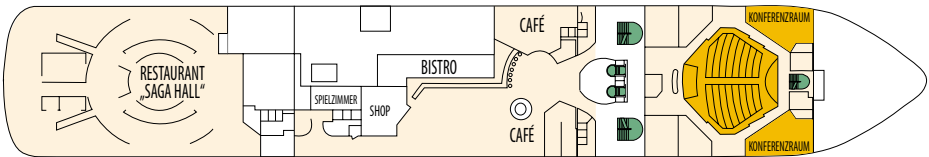

MS TROLLFJORD

Deck 9

Deck 8

Deck 7

Deck 6

Deck 5

Deck 4

Deck 3

KABINENKATEGORIEN

MX	Suite	Außen	Grand Suite mit Veranda, 2 Zimmer, Doppelbett	Deck 8
MG	Suite	Außen	Grand Suite mit Erkerfenster oder Veranda, Doppelbett	Deck 8,7
MB	Suite	Außen	Suite mit Veranda, 1 Zimmer, Doppelbett	Deck 7
MJ	Minisuite	Außen	Minisuite mit 2 sep. Betten, eingeschränkte Aussicht	Deck 6,7
QX	Minisuite	Außen	Minisuite, Doppelbett	Deck 6
F2	Kabine	Außen	2-Bett-Kabine mit Doppelbett	Deck 7
U2	Kabine	Außen	2-Bett-Kabine mit Bett und Bettssofa	Deck 8
K2/3	Kabine	Außen	2-Bett- bzw. 3-Bett-Kabine mit Bett und Bettssofa	Deck 7
P2	Kabine	Außen	2-Bett-Kabine mit Bett und Bettssofa	Deck 6
N2	Kabine	Außen	2-Bett- bzw. 3-Bett-Kabine mit Bett und Bettssofa	Deck 4
L2	Kabine	Außen	2-Bett- bzw. 3-Bett-Kabine mit Bett und Bettssofa	Deck 3,4
J2/3	Kabine	Außen	2-Bett- bzw. 3-Bett-Kabine mit Bett und Bettssofa, eingeschränkte Aussicht	Deck 4, 6,7
I2	Kabine	Innen	2-Bett-Kabine mit Bett und Bettssofa	Deck 4, 6,7

Konferenzraum
 Decksflächen
 Restaurant/Lounges
 Behindertenkabine
 Fitnessraum
 Lift/Treppen