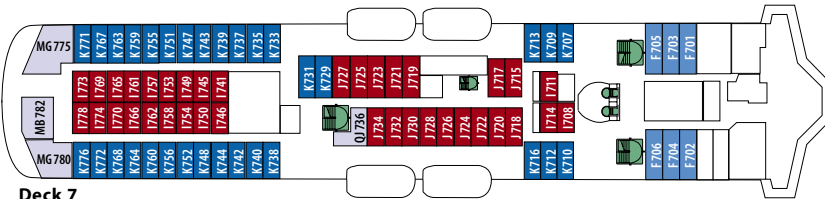

MS TROLLFJORD

Deck 9

Deck 8

Deck 7

Deck 6

Deck 5

Deck 4

Deck 3

KABINENKATEGORIEN

MX	Suite	Außen	Grand Suite mit Veranda, 2 Zimmer, Doppelbett	Deck 8
MG	Suite	Außen	Grand Suite mit Erkerfenster oder Veranda, Doppelbett	Deck 8,7
MB	Suite	Außen	Suite mit Veranda, 1 Zimmer, Doppelbett	Deck 7
MJ	Minisuite	Außen	Minisuite mit 2 sep. Betten, eingeschränkte Aussicht	Deck 6,7
QX	Minisuite	Außen	Minisuite, Doppelbett	Deck 6
F2	Kabine	Außen	2-Bett-Kabine mit Doppelbett	Deck 7
U2	Kabine	Außen	2-Bett-Kabine mit Bett und Bettssofa	Deck 8
K2/3	Kabine	Außen	2-Bett- bzw. 3-Bett-Kabine mit Bett und Bettssofa	Deck 7
P2	Kabine	Außen	2-Bett-Kabine mit Bett und Bettssofa	Deck 6
N2	Kabine	Außen	2-Bett- bzw. 3-Bett-Kabine mit Bett und Bettssofa	Deck 4
L2	Kabine	Außen	2-Bett- bzw. 3-Bett-Kabine mit Bett und Bettssofa	Deck 3,4
J2/3	Kabine	Außen	2-Bett- bzw. 3-Bett-Kabine mit Bett und Bettssofa, eingeschränkte Aussicht	Deck 4, 6,7
I2	Kabine	Innen	2-Bett-Kabine mit Bett und Bettssofa	Deck 4, 6,7

Konferenzraum
 Decksflächen
 Restaurant/Lounges
 Behindertenkabine
 Fitnessraum
 Lift/Treppen