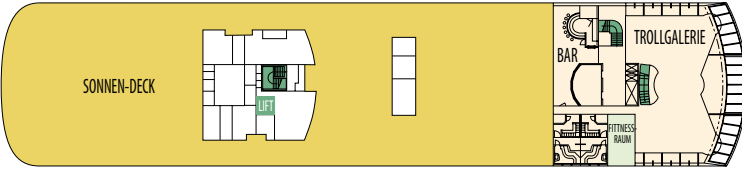

# MS TROLLFJORD

Deck 9

Deck 8

Deck 7

Deck 6

Deck 5

Deck 4

Deck 3

## KABINENKATEGORIEN

MX	Suite	Außen	Grand Suite mit Veranda, 2 Zimmer, Doppelbett	Deck 8
MG	Suite	Außen	Grand Suite mit Erkerfenster oder Veranda, Doppelbett	Deck 8,7
MB	Suite	Außen	Suite mit Veranda, 1 Zimmer, Doppelbett	Deck 7
MJ	Minisuite	Außen	Minisuite mit 2 sep. Betten, eingeschränkte Aussicht	Deck 6,7
QX	Minisuite	Außen	Minisuite, Doppelbett	Deck 6
F2	Kabine	Außen	2-Bett-Kabine mit Doppelbett	Deck 7
U2	Kabine	Außen	2-Bett-Kabine mit Bett und Bettssofa	Deck 8
K2/3	Kabine	Außen	2-Bett- bzw. 3-Bett-Kabine mit Bett und Bettssofa	Deck 7
P2	Kabine	Außen	2-Bett-Kabine mit Bett und Bettssofa	Deck 6
N2	Kabine	Außen	2-Bett- bzw. 3-Bett-Kabine mit Bett und Bettssofa	Deck 4
L2	Kabine	Außen	2-Bett- bzw. 3-Bett-Kabine mit Bett und Bettssofa	Deck 3,4
J2/3	Kabine	Außen	2-Bett- bzw. 3-Bett-Kabine mit Bett und Bettssofa, eingeschränkte Aussicht	Deck 4, 6,7
I2	Kabine	Innen	2-Bett-Kabine mit Bett und Bettssofa	Deck 4, 6,7