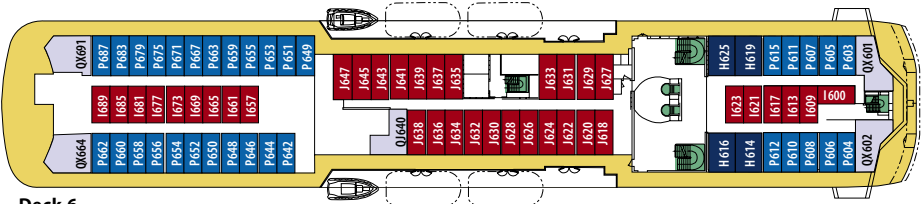

# MS TROLLFJORD

Deck 9

Deck 8

Deck 7

Deck 6

Deck 5

Deck 4

Deck 3

## KABINENKATEGORIEN

MX	Suite	Außen	Grand Suite mit Veranda, 2 Zimmer, Doppelbett	Deck 8
MG	Suite	Außen	Grand Suite mit Erkerfenster oder Veranda, Doppelbett	Deck 8,7
MB	Suite	Außen	Suite mit Veranda, 1 Zimmer, Doppelbett	Deck 7
MJ	Minisuite	Außen	Minisuite mit 2 sep. Betten, eingeschränkte Aussicht	Deck 6,7
QX	Minisuite	Außen	Minisuite, Doppelbett	Deck 6
F2	Kabine	Außen	2-Bett-Kabine mit Doppelbett	Deck 7
U2	Kabine	Außen	2-Bett-Kabine mit Bett und Bettssofa	Deck 8
K2/3	Kabine	Außen	2-Bett- bzw. 3-Bett-Kabine mit Bett und Bettssofa	Deck 7
P2	Kabine	Außen	2-Bett-Kabine mit Bett und Bettssofa	Deck 6
N2	Kabine	Außen	2-Bett- bzw. 3-Bett-Kabine mit Bett und Bettssofa	Deck 4
L2	Kabine	Außen	2-Bett- bzw. 3-Bett-Kabine mit Bett und Bettssofa	Deck 3,4
J2/3	Kabine	Außen	2-Bett- bzw. 3-Bett-Kabine mit Bett und Bettssofa, eingeschränkte Aussicht	Deck 4, 6,7
I2	Kabine	Innen	2-Bett-Kabine mit Bett und Bettssofa	Deck 4, 6,7