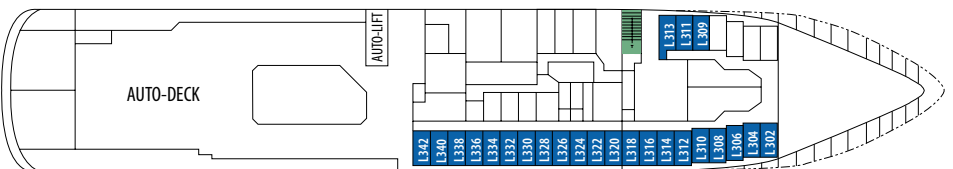

# MS TROLLFJORD

Deck 9

Deck 8

Deck 7

Deck 6

Deck 5

Deck 4

Deck 3

## KABINENKATEGORIEN

MX	Suite	Außen	Grand Suite mit Veranda, 2 Zimmer, Doppelbett	Deck 8
MG	Suite	Außen	Grand Suite mit Erkerfenster oder Veranda, Doppelbett	Deck 8,7
MB	Suite	Außen	Suite mit Veranda, 1 Zimmer, Doppelbett	Deck 7
MJ	Minisuite	Außen	Minisuite mit 2 sep. Betten, eingeschränkte Aussicht	Deck 6,7
QX	Minisuite	Außen	Minisuite, Doppelbett	Deck 6
F2	Kabine	Außen	2-Bett-Kabine mit Doppelbett	Deck 7
U2	Kabine	Außen	2-Bett-Kabine mit Bett und Bettssofa	Deck 8
K2/3	Kabine	Außen	2-Bett- bzw. 3-Bett-Kabine mit Bett und Bettssofa	Deck 7
P2	Kabine	Außen	2-Bett-Kabine mit Bett und Bettssofa	Deck 6
N2	Kabine	Außen	2-Bett- bzw. 3-Bett-Kabine mit Bett und Bettssofa	Deck 4
L2	Kabine	Außen	2-Bett- bzw. 3-Bett-Kabine mit Bett und Bettssofa	Deck 3,4
J2/3	Kabine	Außen	2-Bett- bzw. 3-Bett-Kabine mit Bett und Bettssofa, eingeschränkte Aussicht	Deck 4, 6,7
I2	Kabine	Innen	2-Bett-Kabine mit Bett und Bettssofa	Deck 4, 6,7