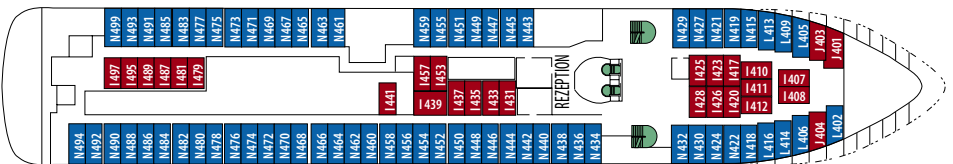

# MS TROLLFJORD

Deck 9

Deck 8

Deck 7

Deck 6

Deck 5

Deck 4

Deck 3

## KABINENKATEGORIEN

MX	Suite	Außen	Grand Suite mit Veranda, 2 Zimmer, Doppelbett	Deck 8
MG	Suite	Außen	Grand Suite mit Erkerfenster oder Veranda, Doppelbett	Deck 8,7
MB	Suite	Außen	Suite mit Veranda, 1 Zimmer, Doppelbett	Deck 7
MJ	Minisuite	Außen	Minisuite mit 2 sep. Betten, eingeschränkte Aussicht	Deck 6,7
QX	Minisuite	Außen	Minisuite, Doppelbett	Deck 6
F2	Kabine	Außen	2-Bett-Kabine mit Doppelbett	Deck 7
U2	Kabine	Außen	2-Bett-Kabine mit Bett und Bettssofa	Deck 8
K2/3	Kabine	Außen	2-Bett- bzw. 3-Bett-Kabine mit Bett und Bettssofa	Deck 7
P2	Kabine	Außen	2-Bett-Kabine mit Bett und Bettssofa	Deck 6
N2	Kabine	Außen	2-Bett- bzw. 3-Bett-Kabine mit Bett und Bettssofa	Deck 4
L2	Kabine	Außen	2-Bett- bzw. 3-Bett-Kabine mit Bett und Bettssofa	Deck 3,4
J2/3	Kabine	Außen	2-Bett- bzw. 3-Bett-Kabine mit Bett und Bettssofa, eingeschränkte Aussicht	Deck 4, 6,7
I2	Kabine	Innen	2-Bett-Kabine mit Bett und Bettssofa	Deck 4, 6,7