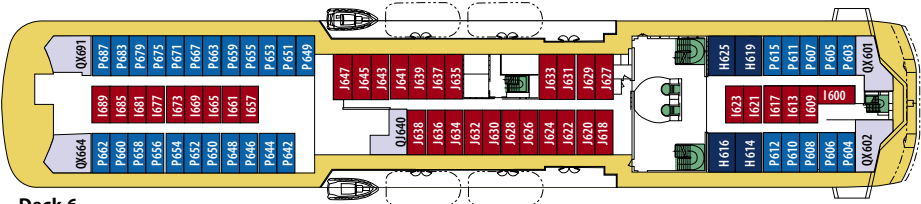

MS TROLLFJORD

Deck 9

Deck 8

Deck 7

Deck 6

Deck 5

Deck 4

Deck 3

KABINENKATEGORIEN

MX	Suite	Außen	Grand Suite mit Veranda, 2 Zimmer, Doppelbett	Deck 8
MG	Suite	Außen	Grand Suite mit Erkerfenster oder Veranda, Doppelbett	Deck 8,7
MB	Suite	Außen	Suite mit Veranda, 1 Zimmer, Doppelbett	Deck 7
MJ	Minisuite	Außen	Minisuite mit 2 sep. Betten, eingeschränkte Aussicht	Deck 6,7
QX	Minisuite	Außen	Minisuite, Doppelbett	Deck 6
F2	Kabine	Außen	2-Bett-Kabine mit Doppelbett	Deck 7
U2	Kabine	Außen	2-Bett-Kabine mit Bett und Bettssofa	Deck 8
K2/3	Kabine	Außen	2-Bett- bzw. 3-Bett-Kabine mit Bett und Bettssofa	Deck 7
P2	Kabine	Außen	2-Bett-Kabine mit Bett und Bettssofa	Deck 6
N2	Kabine	Außen	2-Bett- bzw. 3-Bett-Kabine mit Bett und Bettssofa	Deck 4
L2	Kabine	Außen	2-Bett- bzw. 3-Bett-Kabine mit Bett und Bettssofa	Deck 3,4
J2/3	Kabine	Außen	2-Bett- bzw. 3-Bett-Kabine mit Bett und Bettssofa, eingeschränkte Aussicht	Deck 4, 6,7
I2	Kabine	Innen	2-Bett-Kabine mit Bett und Bettssofa	Deck 4, 6,7

Konferenzraum
 Decksflächen
 Restaurant/Lounges
 Behindertenkabine
 Fitnessraum
 Lift/Treppen