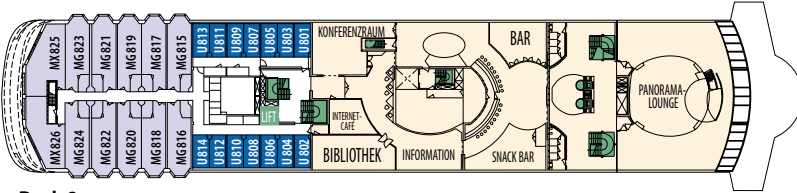

MS TROLLFJORD

Deck 9

Deck 8

Deck 7

Deck 6

Deck 5

Deck 4

Deck 3

KABINENKATEGORIEN

MX	Suite	Außen	Grand Suite mit Veranda, 2 Zimmer, Doppelbett	Deck 8
MG	Suite	Außen	Grand Suite mit Erkerfenster oder Veranda, Doppelbett	Deck 8,7
MB	Suite	Außen	Suite mit Veranda, 1 Zimmer, Doppelbett	Deck 7
MJ	Minisuite	Außen	Minisuite mit 2 sep. Betten, eingeschränkte Aussicht	Deck 6,7
QX	Minisuite	Außen	Minisuite, Doppelbett	Deck 6
F2	Kabine	Außen	2-Bett-Kabine mit Doppelbett	Deck 7
U2	Kabine	Außen	2-Bett-Kabine mit Bett und Bettssofa	Deck 8
K2/3	Kabine	Außen	2-Bett- bzw. 3-Bett-Kabine mit Bett und Bettssofa	Deck 7
P2	Kabine	Außen	2-Bett-Kabine mit Bett und Bettssofa	Deck 6
N2	Kabine	Außen	2-Bett- bzw. 3-Bett-Kabine mit Bett und Bettssofa	Deck 4
L2	Kabine	Außen	2-Bett- bzw. 3-Bett-Kabine mit Bett und Bettssofa	Deck 3,4
J2/3	Kabine	Außen	2-Bett- bzw. 3-Bett-Kabine mit Bett und Bettssofa, eingeschränkte Aussicht	Deck 4, 6,7
I2	Kabine	Innen	2-Bett-Kabine mit Bett und Bettssofa	Deck 4, 6,7

Konferenzraum
 Decksflächen
 Restaurant/Lounges
 Behindertenkabine
 Fitnessraum
 Lift/Treppen