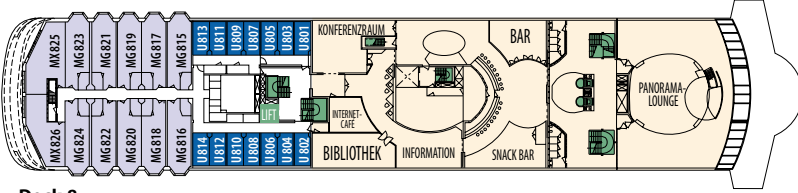

# MS TROLLFJORD

Deck 9

Deck 8

Deck 7

Deck 6

Deck 5

Deck 4

Deck 3

## KABINENKATEGORIEN

MX	Suite	Außen	Grand Suite mit Veranda, 2 Zimmer, Doppelbett	Deck 8
MG	Suite	Außen	Grand Suite mit Erkerfenster oder Veranda, Doppelbett	Deck 8,7
MB	Suite	Außen	Suite mit Veranda, 1 Zimmer, Doppelbett	Deck 7
MJ	Minisuite	Außen	Minisuite mit 2 sep. Betten, eingeschränkte Aussicht	Deck 6,7
QX	Minisuite	Außen	Minisuite, Doppelbett	Deck 6
F2	Kabine	Außen	2-Bett-Kabine mit Doppelbett	Deck 7
U2	Kabine	Außen	2-Bett-Kabine mit Bett und Bettssofa	Deck 8
K2/3	Kabine	Außen	2-Bett- bzw. 3-Bett-Kabine mit Bett und Bettssofa	Deck 7
P2	Kabine	Außen	2-Bett-Kabine mit Bett und Bettssofa	Deck 6
N2	Kabine	Außen	2-Bett- bzw. 3-Bett-Kabine mit Bett und Bettssofa	Deck 4
L2	Kabine	Außen	2-Bett- bzw. 3-Bett-Kabine mit Bett und Bettssofa	Deck 3,4
J2/3	Kabine	Außen	2-Bett- bzw. 3-Bett-Kabine mit Bett und Bettssofa, eingeschränkte Aussicht	Deck 4, 6,7
I2	Kabine	Innen	2-Bett-Kabine mit Bett und Bettssofa	Deck 4, 6,7